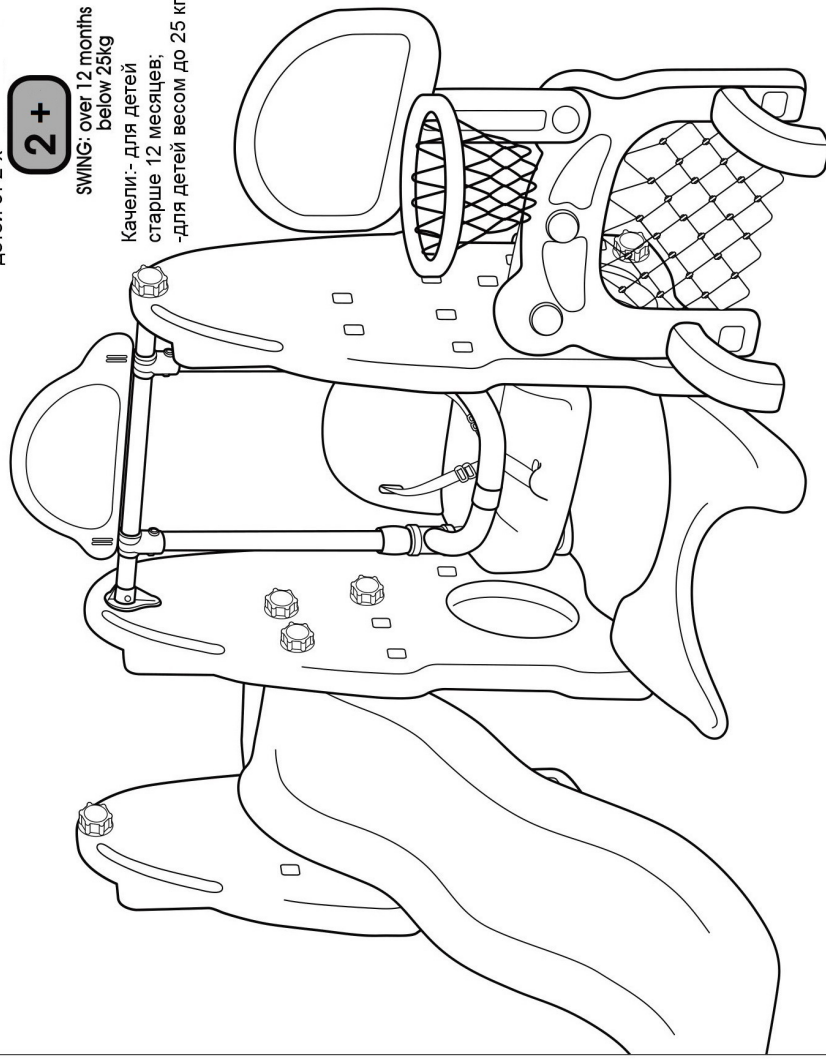

Комплекс должен устанавливаться на ровную поверхность.

Никогда не используйте при очистке комплекса твердые, царапающие и абразивные материалы. Если комплекс долго не используется, мы рекомендуем поместить его на хранение в картонную коробку.

Ребенок не должен играть в комплексе, если комплекс поврежден или неподходящие условия для игры

Пожалуйста, не позволяйте ребенку брать в рот какие-либо детали комплекса.

Ребенок не должен висеть или прыгать на комплексе.

Убедитесь, что комплекс полностью и прочно собран перед использованием.

Производитель не предоставляет какой-либо компенсации за травмы полученные вследствие неполной сборки комплекса или персональной небрежности.

Проверьте, чтобы все гайки и болты были прочно затянуты, подтяните их, если они ослабли.

Удалите острые кромки болтов и других частей, если необходимо.

Проверьте прочность крепления горки и других элементов комплекса.

Company : YAYA Corporation

Address : 28-3, Gupyong-Dong, Saha-gu, Busan, Korea

A/S : 772-1, Gamcheon 1-dong, Saha-gu, Busan, Korea

tel. 82-51-245-0001

INSTRUCTION MANUAL

ИНСТРУКЦИЯ ПО СБОРКЕ

<SLIDE, SWING, BASKETBALL+SOCCER SET, FULL SET>

ГОРКА, КАЧЕЛИ, БАСКЕТБОЛЬНОЕ КОЛЬЦО И ФУТБОЛЬНЫЕ ВОРОТА, ДЕТСКИЙ СПОРТИВНЫЙ КОМПЛЕКС

Комплекс предназначен для детей от 2-х

2+

SWING: over 12 months
below 25kg

Качели:- для детей
старше 12 месяцев;
-для детей весом до 25 кг.

MADE IN KOREA СДЕЛАНО В КОРЕЕ